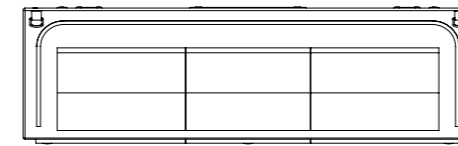

MoonBox 115 angle 108°

MOON BOX STANDARD 115

Box volume: 122 l
 Pocket volume: 30,5 l
 Total volume: 152,5 l
 Weight: 9,22 kg

MOON BOX ADVENTURE 115

Box volume: 122 l
 Pocket volume: 30,5 l
 Total volume: 152,5 l
 Weight: 8,63 kg

Maximum self load

MoonBox 115 angle 110°

MOON BOX STANDARD 115

Box volume: 116 l
 Pocket volume: 29 l
 Total volume: 145 l
 Weight: 9,12 kg

MOON BOX ADVENTURE 115

Box volume: 116 l
 Pocket volume: 29 l
 Total volume: 145 l
 Weight: 8,53 kg