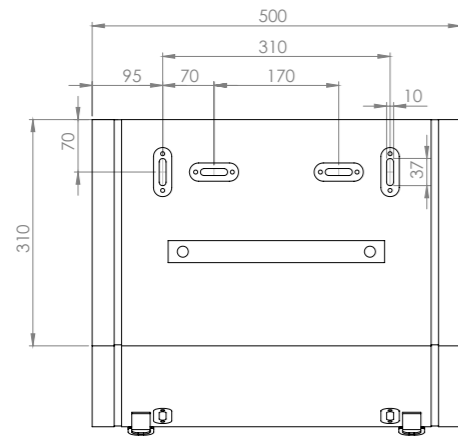

MoonBox 50 angle 108°

MOON BOX STANDARD 50

Box volume: 54 l
 Pocket volume: 13,5 l
 Total volume: 67,5 l
 Weight: 4,85 kg

MOON BOX ADVENTURE 50

Box volume: 54 l
 Pocket volume: 13,5 l
 Total volume: 67,5 l
 Weight: 4,37 kg