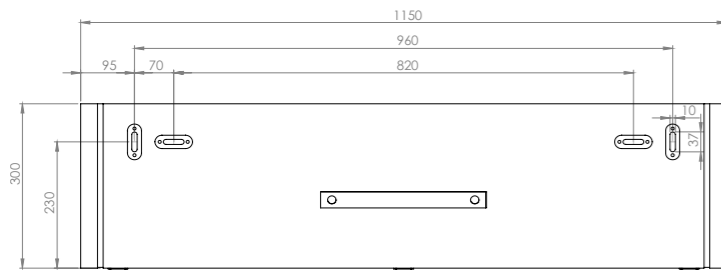

MoonBox 115 angle 108°

MOON BOX STANDARD 115

Box volume: 122 l
 Pocket volume: 30,5 l
 Total volume: 152,5 l
 Weight: 9,22 kg

MOON BOX ADVENTURE 115

Box volume: 122 l
 Pocket volume: 30,5 l
 Total volume: 152,5 l
 Weight: 8,63 kg

Maximum self load

MoonBox 115 angle 110°

MOON BOX STANDARD 115

Box volume: 116 l
 Pocket volume: 29 l
 Total volume: 145 l
 Weight: 9,12 kg

MOON BOX ADVENTURE 115

Box volume: 116 l
 Pocket volume: 29 l
 Total volume: 145 l
 Weight: 8,53 kg