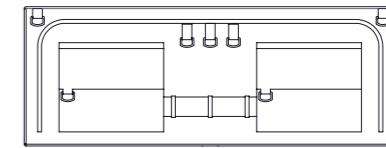

MoonBox 90 angle 110°

MOON BOX ADVENTURE 90

Box volume: 91 l
Pocket volume: 22,75 l
Total volume: 113,75 l
Weight: 6,9 kg

Box volume: 91 l
Pocket volume: 22,75 l
Total volume: 113,75 l
Weight: 6,7 kg