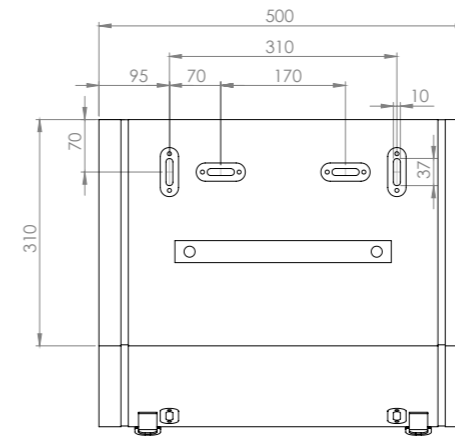

MOON BOX ADVENTURE 50

Box volume: 51 l
Pocket volume: 12,75 l
Total volume: 63,75 l
Weight: 4,47 kg