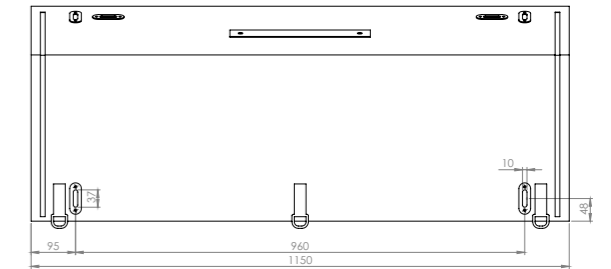

MoonBox 115 angle 108°

MOON BOX STANDARD 115

Box volume: 122 l
 Pocket volume: 30,5 l
 Total volume: 152,5 l
 Weight: 9,22 kg

MOON BOX ADVENTURE 115

Box volume: 122 l
 Pocket volume: 30,5 l
 Total volume: 152,5 l
 Weight: 8,63 kg

Maximum self load

MoonBox 115 angle 110°

MOON BOX STANDARD 115

Box volume: 116 l
 Pocket volume: 29 l
 Total volume: 145 l
 Weight: 9,12 kg

MOON BOX ADVENTURE 115

Box volume: 116 l
 Pocket volume: 29 l
 Total volume: 145 l
 Weight: 8,53 kg