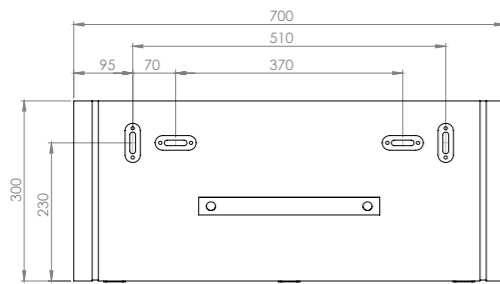

MoonBox 70 angle 108°

MOON BOX STANDARD 70

MOON BOX ADVENTURE 70

Box volume: 74 l
 Pocket volume: 18,5 l
 Total volume: 92,5 l
 Weight: 6,09 kg

Box volume: 74 l
 Pocket volume: 18,5 l
 Total volume: 92,5 l
 Weight: 5,56 kg