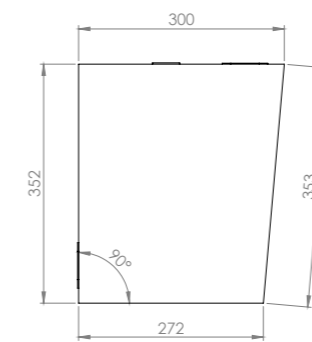

MoonBox 50 angle 108°

MOON BOX STANDARD 50

Box volume: 54 l
 Pocket volume: 13,5 l
 Total volume: 67,5 l
 Weight: 4,85 kg

MOON BOX ADVENTURE 50

Box volume: 54 l
 Pocket volume: 13,5 l
 Total volume: 67,5 l
 Weight: 4,37 kg

MoonBox 70

Standard

Adventure

MoonBox 70 angle 90°

MOON BOX ADVENTURE 70

Box volume: 71 l
Pocket volume: 17,75 l
Total volume: 88,75 l
Weight: 5,51 kg

Maximum self load

5 KG

12 KG

MoonBox 70 angle 100°

MOON BOX STANDARD 70

MOON BOX ADVENTURE 70

Box volume: 71 l
 Pocket volume: 17,75 l
 Total volume: 88,75 l
 Weight: 5,78 kg

Box volume: 71 l
 Pocket volume: 17,75 l
 Total volume: 88,75 l
 Weight: 5,23 kg