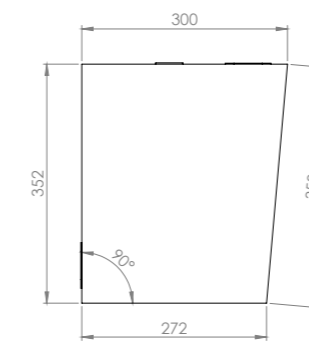

MoonBox 70 angle 108°

MOON BOX STANDARD 70

MOON BOX ADVENTURE 70

Box volume: 74 l
 Pocket volume: 18,5 l
 Total volume: 92,5 l
 Weight: 6,09 kg

Box volume: 74 l
 Pocket volume: 18,5 l
 Total volume: 92,5 l
 Weight: 5,56 kg

MoonBox 90

Standard

Adventure

MoonBox 90 angle 90°

MOON BOX ADVENTURE 90

Box volume: 91 l
Pocket volume: 22,75 l
Total volume: 113,75 l
Weight: 6,39 kg

Maximum self load

MoonBox 90 angle 100°

MOON BOX STANDARD 90

MOON BOX ADVENTURE 90

Box volume: 91 l
 Pocket volume: 22,75 l
 Total volume: 113,75 l
 Weight: 7,16 kg

Box volume: 91 l
 Pocket volume: 22,75 l
 Total volume: 113,75 l
 Weight: 6,69 kg