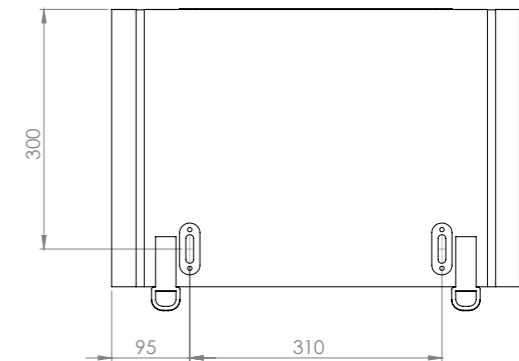

MOON BOX ADVENTURE 50

Box volume: 51 l
Pocket volume: 12,75 l
Total volume: 63,75 l
Weight: 4,47 kg