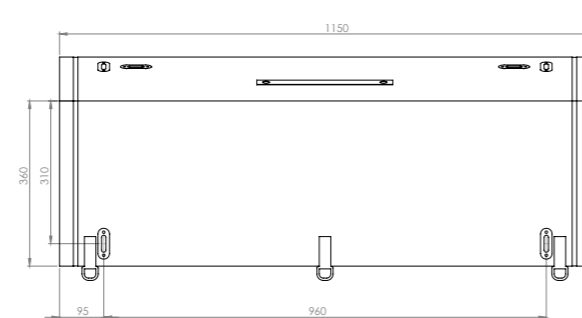

MoonBox 115 angle 108°

MOON BOX STANDARD 115

Box volume: 122 l
 Pocket volume: 30,5 l
 Total volume: 152,5 l
 Weight: 9,22 kg

MOON BOX ADVENTURE 115

Box volume: 122 l
 Pocket volume: 30,5 l
 Total volume: 152,5 l
 Weight: 8,63 kg

Maximum self load

MoonBox 115 angle 110°

MOON BOX STANDARD 115

Box volume: 116 l
 Pocket volume: 29 l
 Total volume: 145 l
 Weight: 9,12 kg

MOON BOX ADVENTURE 115

Box volume: 116 l
 Pocket volume: 29 l
 Total volume: 145 l
 Weight: 8,53 kg