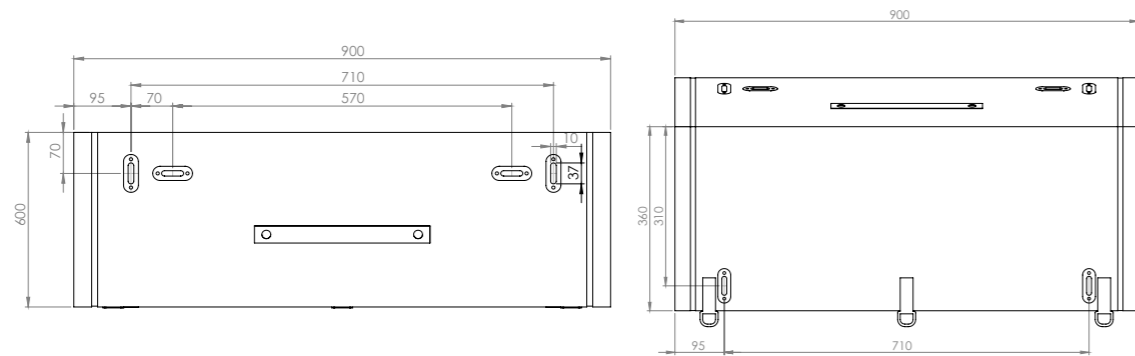

MoonBox 90 angle 108°

MOON BOX STANDARD 90

MOON BOX ADVENTURE 90

Box volume: 95 l
 Pocket volume: 23,75 l
 Total volume: 118,75 l
 Weight: 7,13 kg

Box volume: 91 l
 Pocket volume: 22,75 l
 Total volume: 113,75 l
 Weight: 6,7 kg