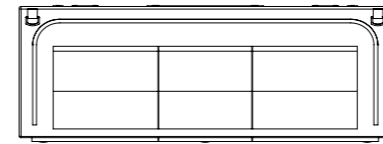

MoonBox 90 angle 110°

MOON BOX STANDARD 90

Box volume: 91 l
Pocket volume: 22,75 l
Total volume: 113,75 l
Weight: 6,9 kg

Box volume: 91 l
Pocket volume: 22,75 l
Total volume: 113,75 l
Weight: 6,7 kg