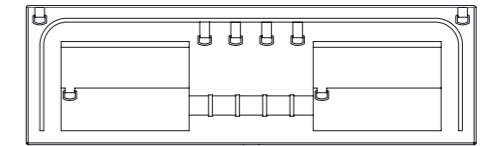

MoonBox 115 angle 108°

MOON BOX STANDARD 115

Box volume: 122 l
 Pocket volume: 30,5 l
 Total volume: 152,5 l
 Weight: 9,22 kg

MOON BOX ADVENTURE 115

Box volume: 122 l
 Pocket volume: 30,5 l
 Total volume: 152,5 l
 Weight: 8,63 kg

Maximum self load

MoonBox 115 angle 110°

MOON BOX STANDARD 115

Box volume: 116 l
 Pocket volume: 29 l
 Total volume: 145 l
 Weight: 9,12 kg

MOON BOX ADVENTURE 115

Box volume: 116 l
 Pocket volume: 29 l
 Total volume: 145 l
 Weight: 8,53 kg